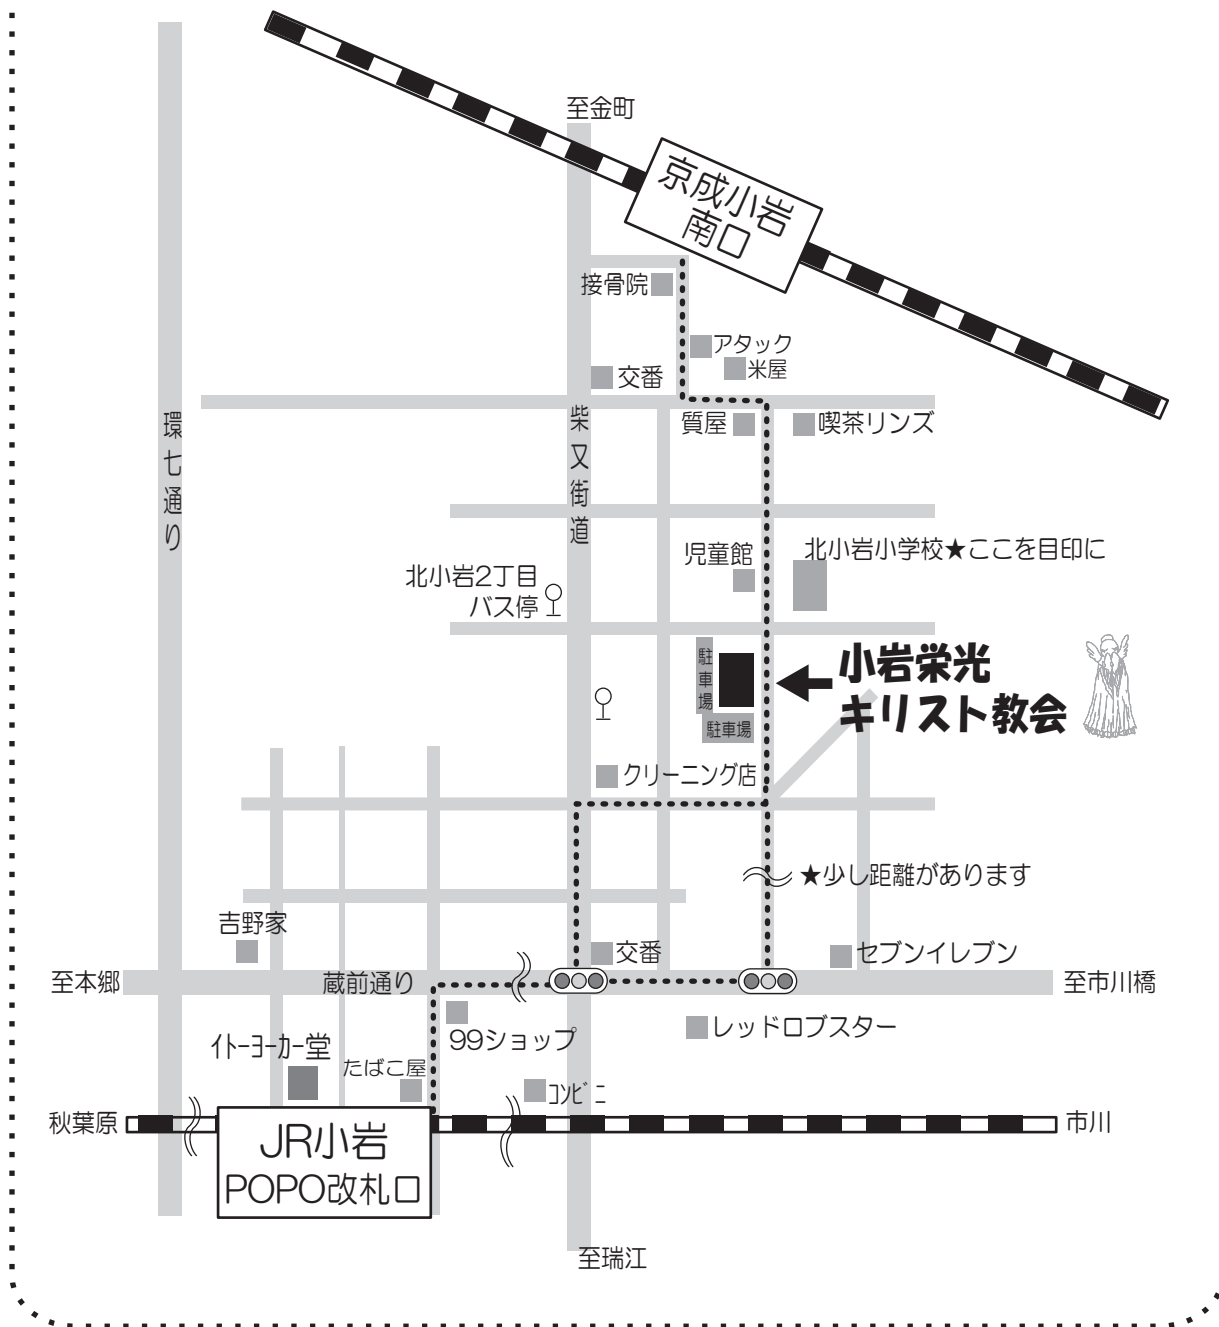

小岩栄光キリスト教会地図

交通手段

- ・京成小岩南口より徒歩5分
- ・JR小岩駅POPO改札口より徒歩15分
- ・バスの場合は、JR小岩駅南口より金町行きに乗り北小岩2丁目バス停下車徒歩3分