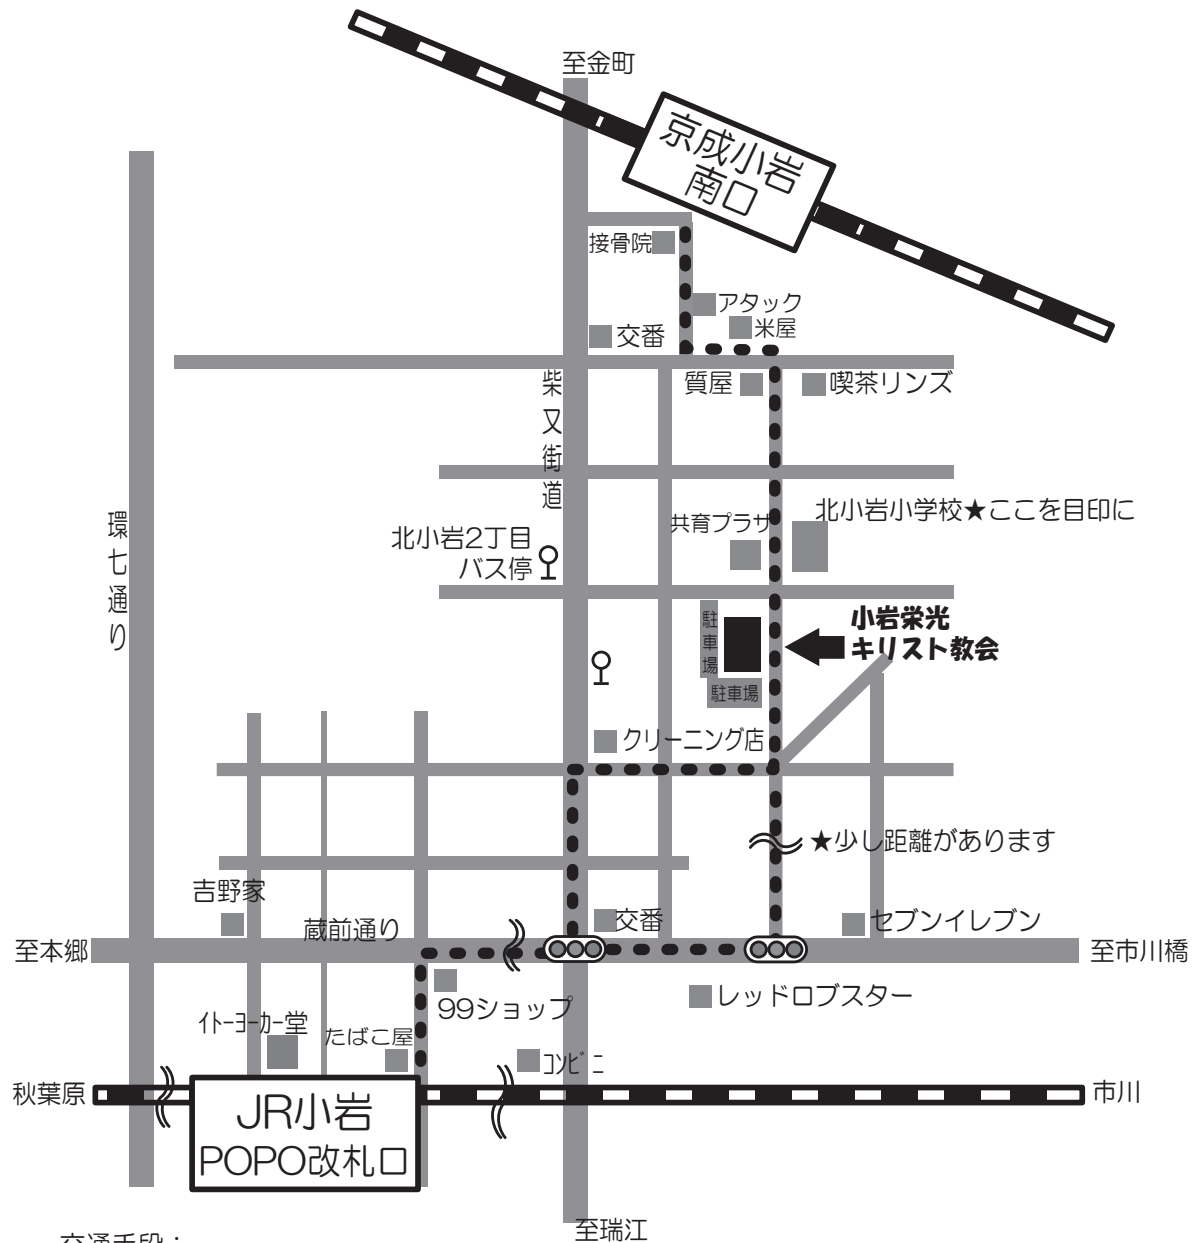

# 小岩栄光キリスト教会地図

交通手段：

- ・京成小岩南口より徒歩5分
- ・JR小岩駅POPO改札口より徒歩15分
- ・バスの場合は、JR小岩駅南口より金町行きに乗り北小岩2丁目バス停下車徒歩3分